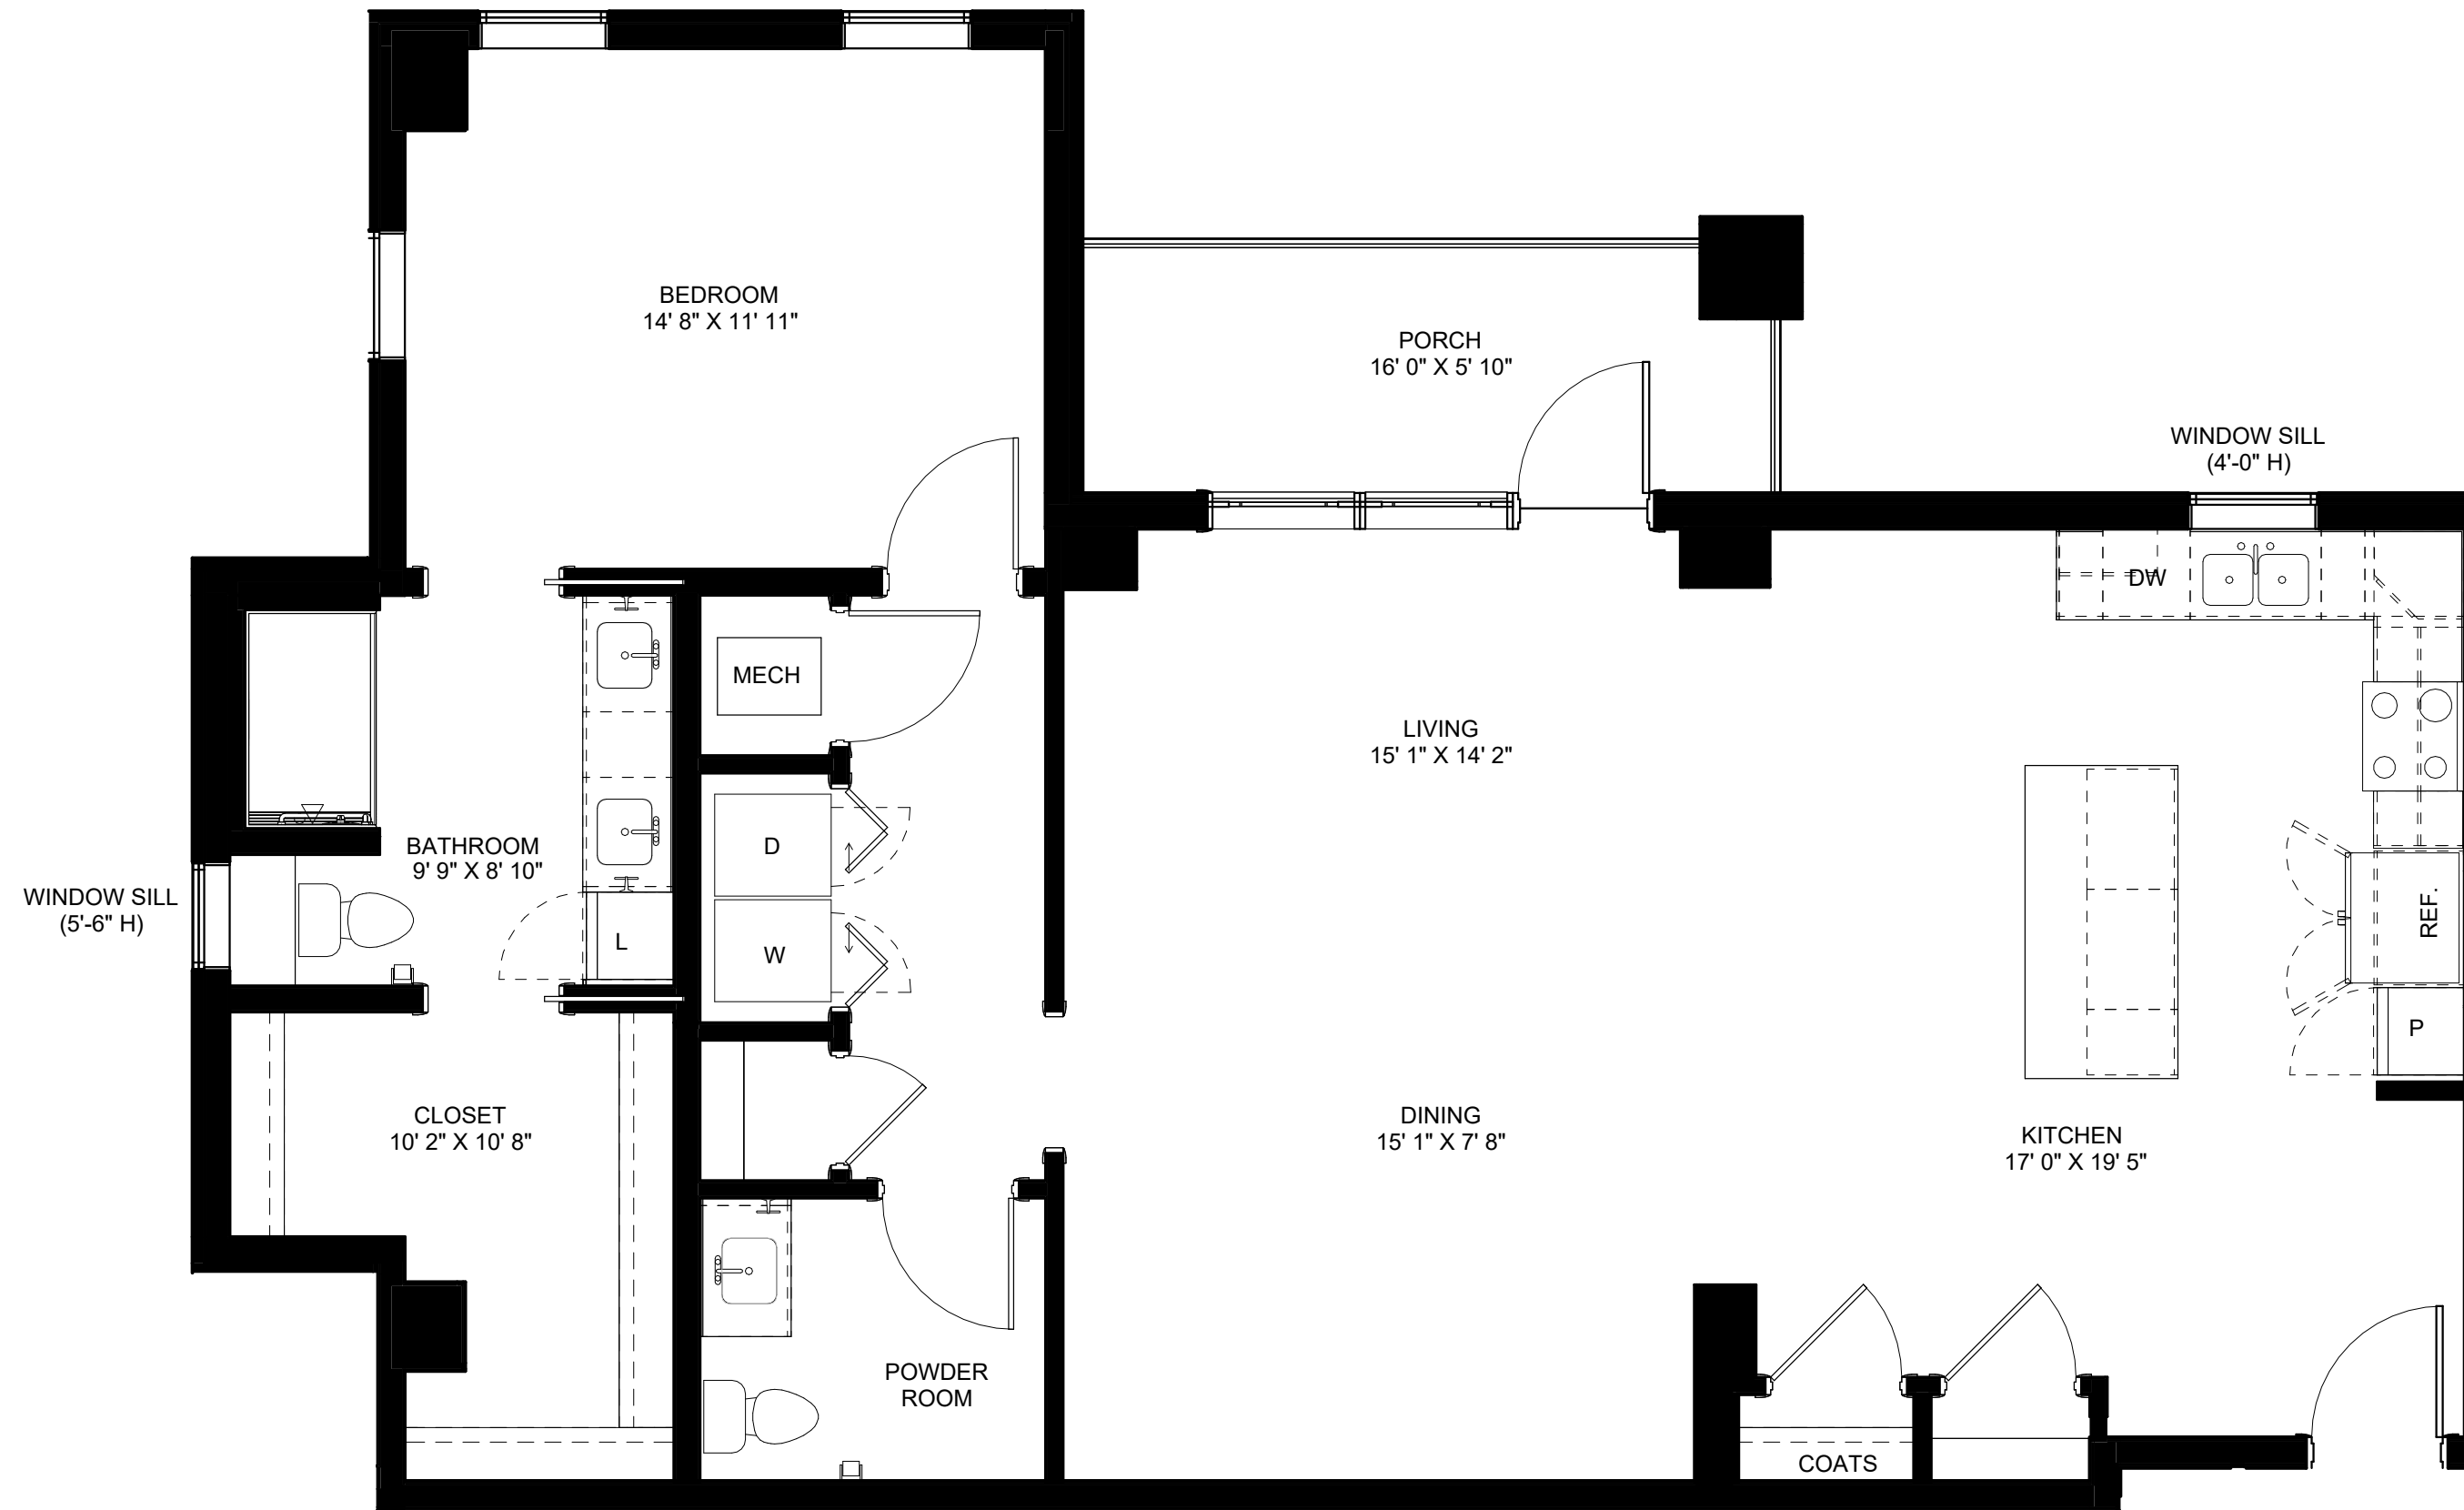

UNIT H
8102

1,324 SQ FT
PORCH: 95 SQ FT